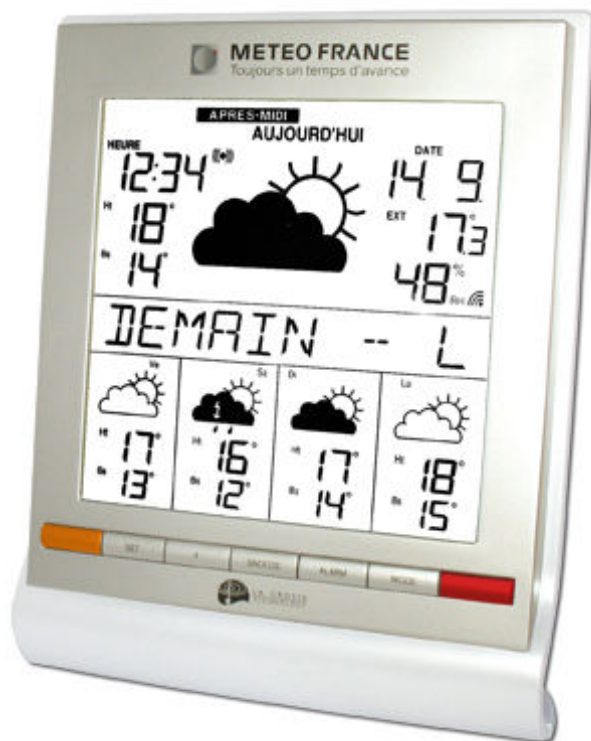

Coloris

WD9541

réf. WD9541F-IT-WH-S

- Code EAN 13 : 3 7001 238 6908 5

réf. WD9541F-IT-S-BL