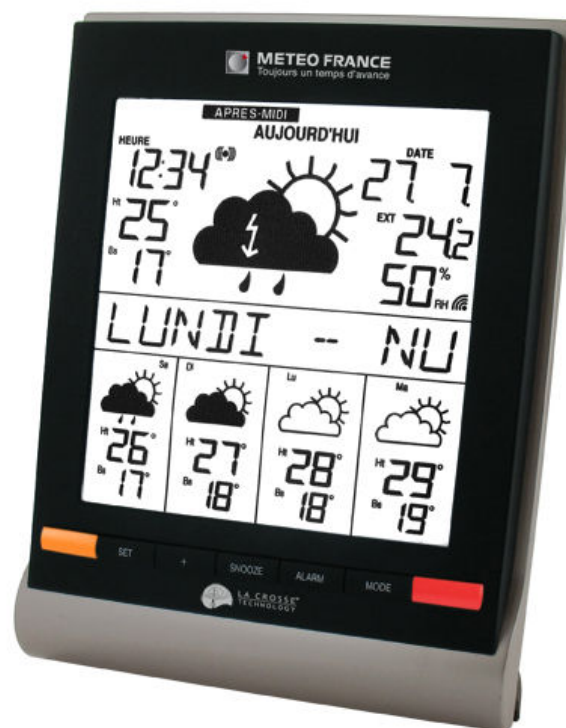

- Code EAN 13 : 3 7001 238 6877 4