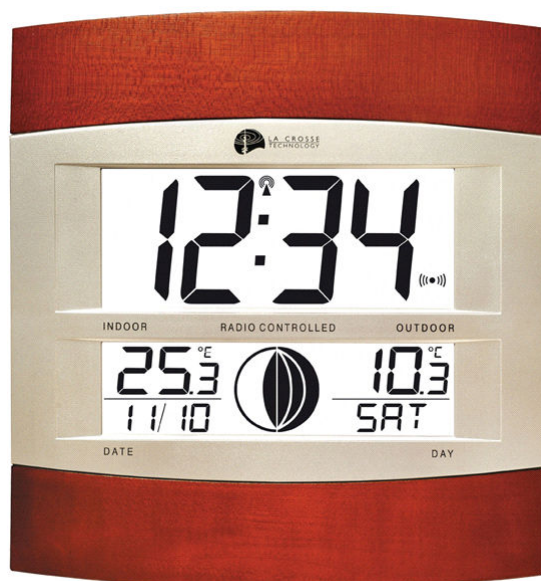

Logistique

WS6118

Base : **WS6118**

- Code EAN 13 : **3 7001 238 6882 8**
- Dimensions : **Station : 221.8 x 31.4 x 239 mm** Écran du haut : 14.5 x 6 cm Écran du bas : 14.5 x 4 cm
- Alimentation : **2 piles X AA, IEC LR6 1,5 V**

Transmetteur : **WSTX37IT+**