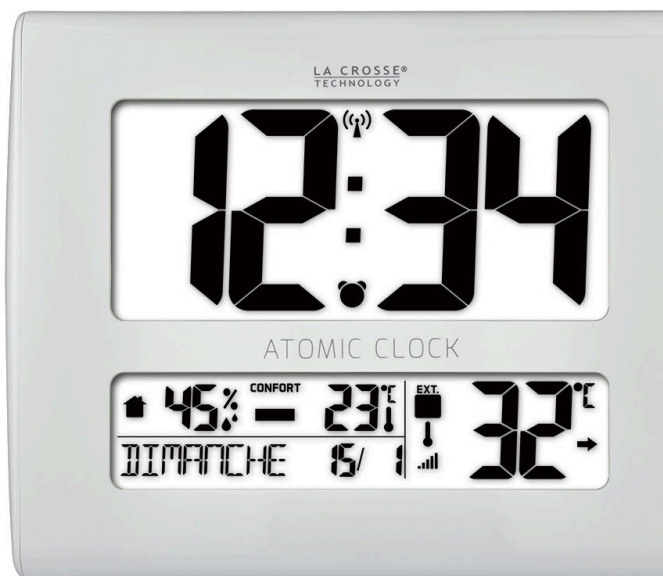

Coloris

WS8020

réf. WS8020-WHI

réf. WS8020WH-WOOD

• Code EAN 13 : 3 7001 238 5473 9

• Code EAN 13 : 3 7001 238 5476 0